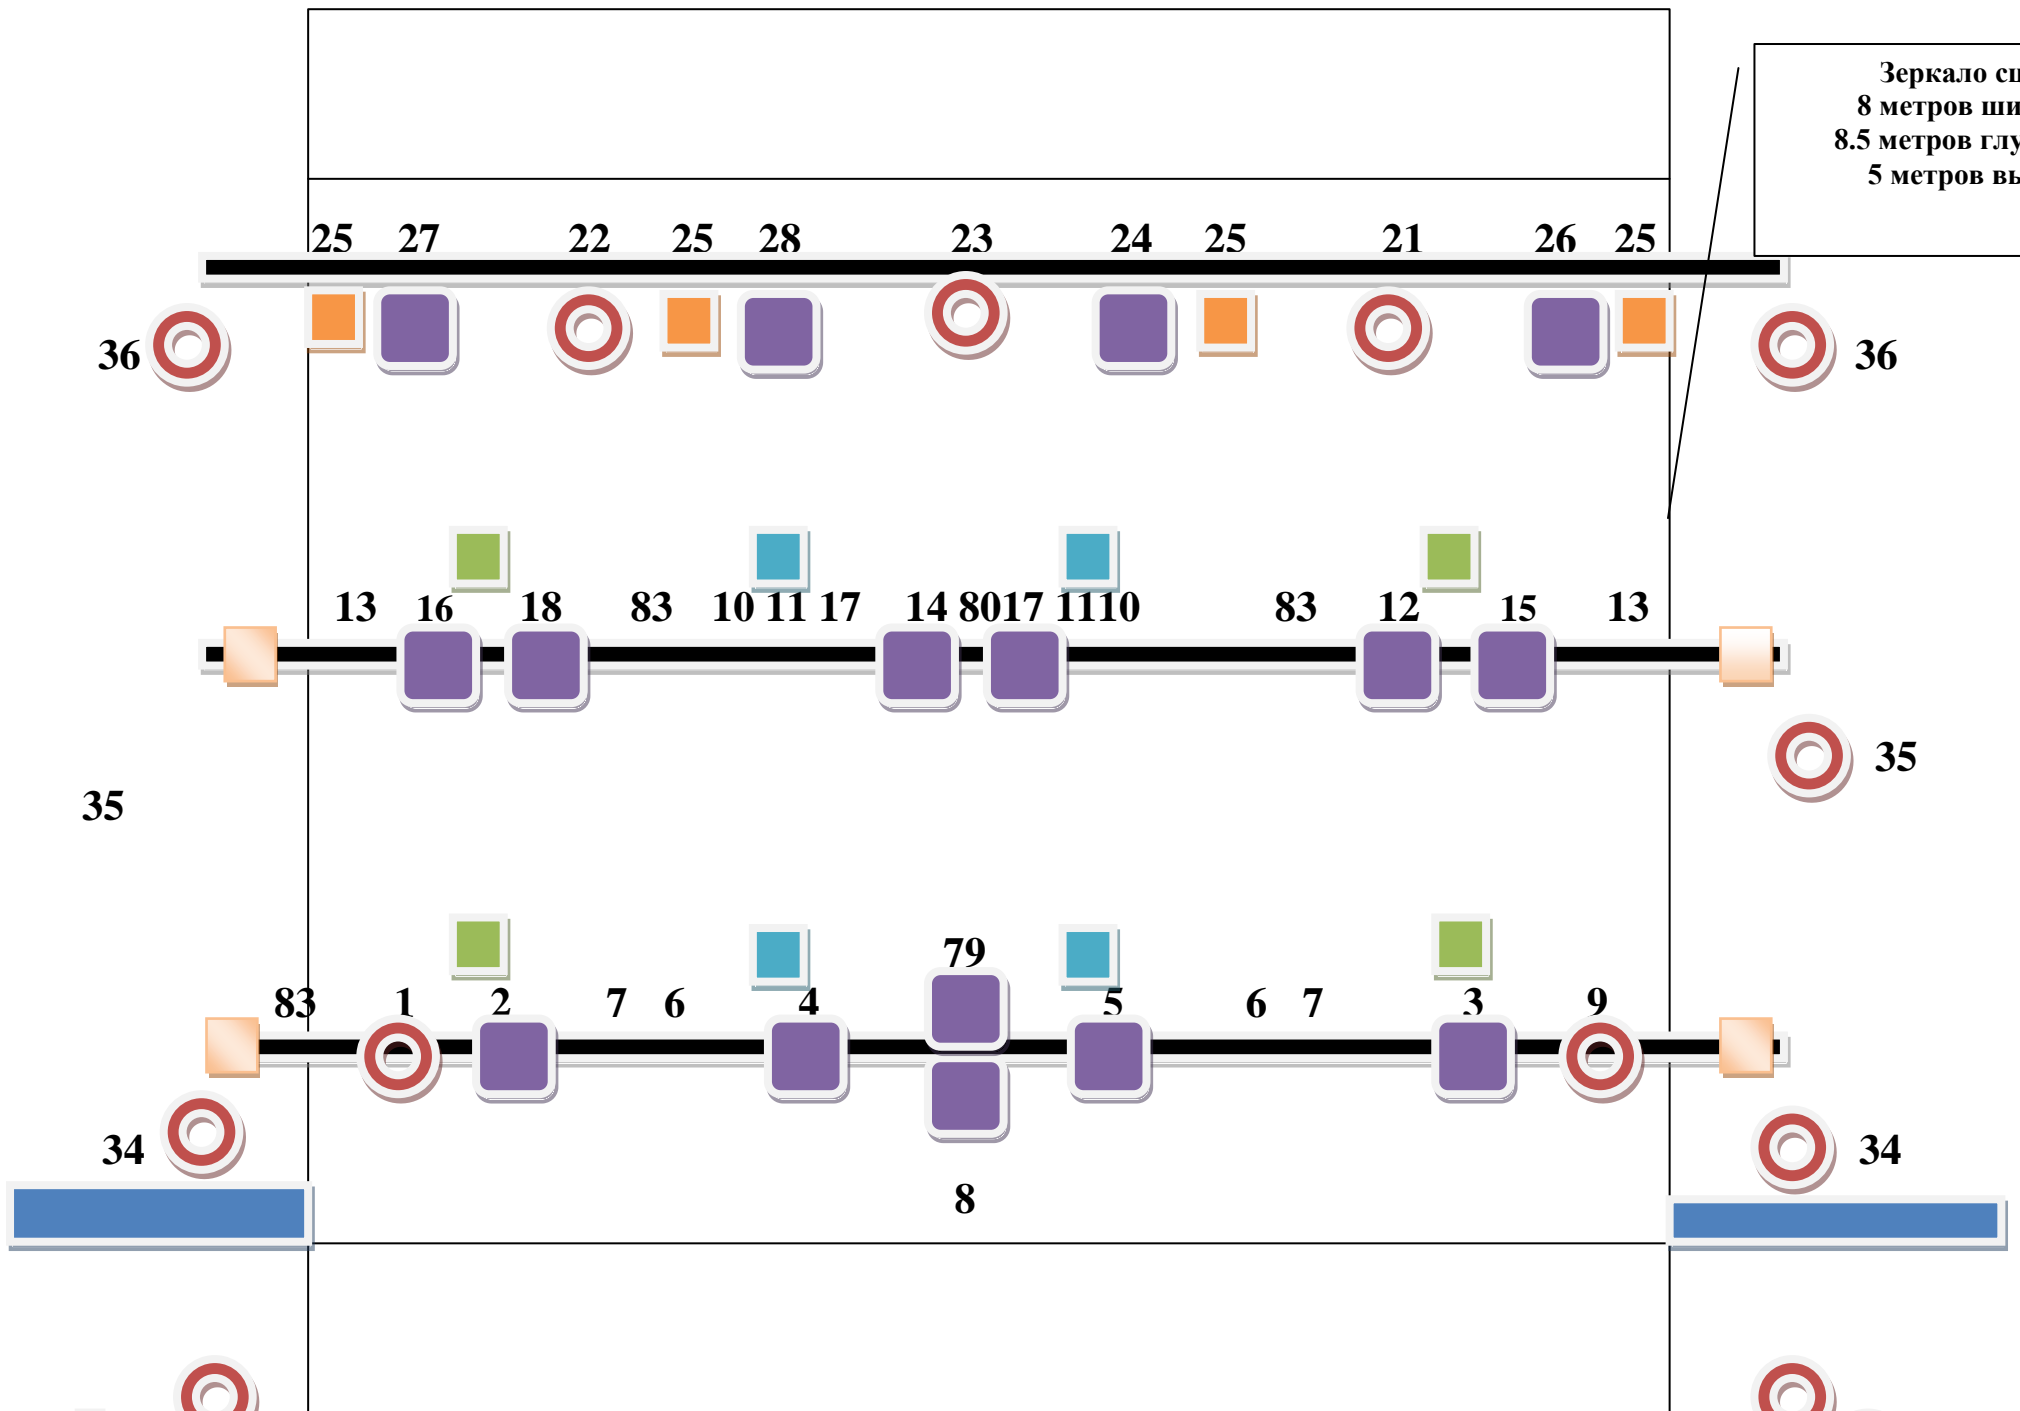

Зеркало сцены:
8 метров ширина
8.5 метров глубина
5 метров высота

Ширина сцены с закулисным пространством – 14 метров

-  - 500 ватт с линзой
-  - 1000 ватт с линзой
-  - PAR-64
-  - RGBW светодиодные
-  - RGB Zoom светодиодные
-  - вращающиеся головы